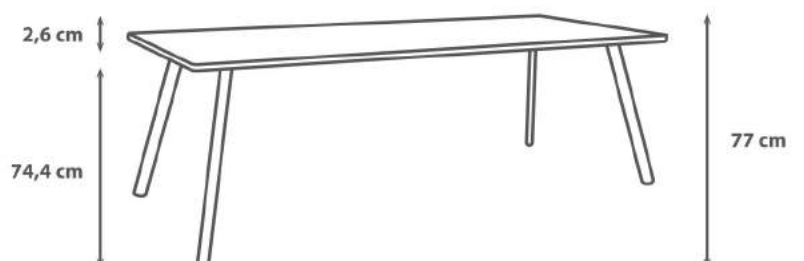

Morningsun

“MORNINGSUN” – eettafel serie

Ben jij op zoek naar een eetkamertafel die je helemaal zelf kunt samenstellen? Dan is eetkamertafel MORNINGSUN écht iets voor jou. MORNINGSUN past in ieder interieur, van modern tot industrieel, vanwege haar prachtige vormen en luxe linoleum of beton afwerking. Door de eindeloze combinaties tussen het tafelblad en poot heb je een unieke tafel in huis. MORNINGSUN is ook verkrijgbaar als bartafel.

Keuze uit:

- ☐ Rechthoek, ovaal, rond of vierkant blad
- ☐ Afwerking tafelblad in beton of luxe linoleum, in verschillende kleuren
- ☐ Rechte of verjongde rand
- ☐ Houten (naturel) of metaal zwart gecoate poot
- ☐ Verkrijgbaar als eetkamer- en bartafel